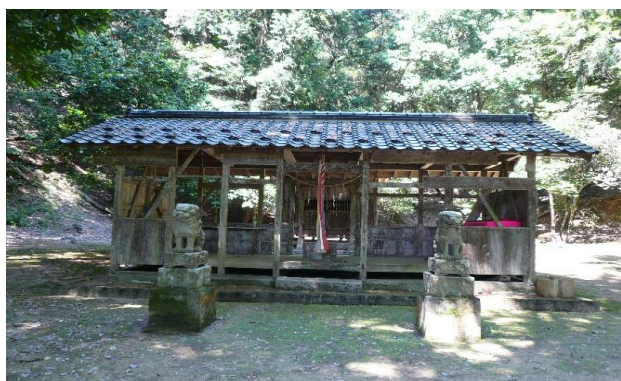

弁天神社(巖島神社)

創立年月日は不詳、もと大安寺境内に奉祀されていたものと伝えられている。

昭和30年4月1日、上鉢山より分離して長谷の氏神とする。

「神美お宝紹介 冊子より」